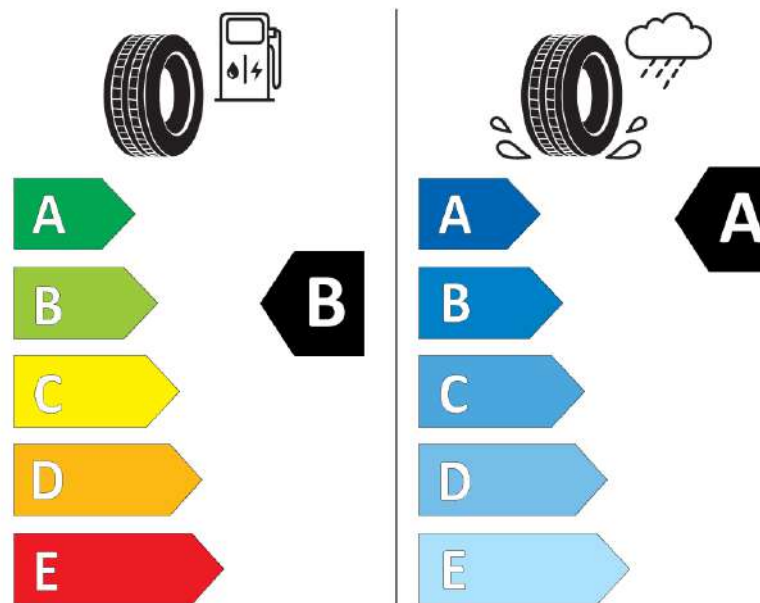

Δελτίο Πληροφοριών Προϊόντος

ΚΑΝΟΝΙΣΜΟΣ (ΕΕ) 2020/740

Μάρκα	MICHELIN
Εμπορική ονομασία	PRIMACY 4+
Αναγνωριστικό μοντέλου	892268
Διάσταση	255/60R18
Δείκτης ικανότητας φόρτωσης	112
Σύμβολο κατηγορίας ταχύτητας	V
Κατηγορία ως προς την εξοικονόμηση καυσίμου	B
Κατηγορία ως προς την πρόσφυση του ελαστικού σε υγρό οδόστρωμα	A
Κατηγορία εξωτερικού θορύβου κύλισης	B
Τιμή εξωτερικού θορύβου κύλισης	71 dB
Ελαστικό για χρήση σε συνθήκες έντονης χιονόπτωσης	Όχι
Ελαστικό πρόσφυσης στον πάγο	Όχι
Ημερομηνία έναρξης παραγωγής	35/20
Ημερομηνία λήξης παραγωγής	
Κατηγορία Φορτίου	XL
Επιπλέον πληροφορίες	255/60 R18 112V XL TL PRIMACY 4+ MI

ENERG

MICHELIN

892268

255/60R18 112 V XL

C1

2020/740